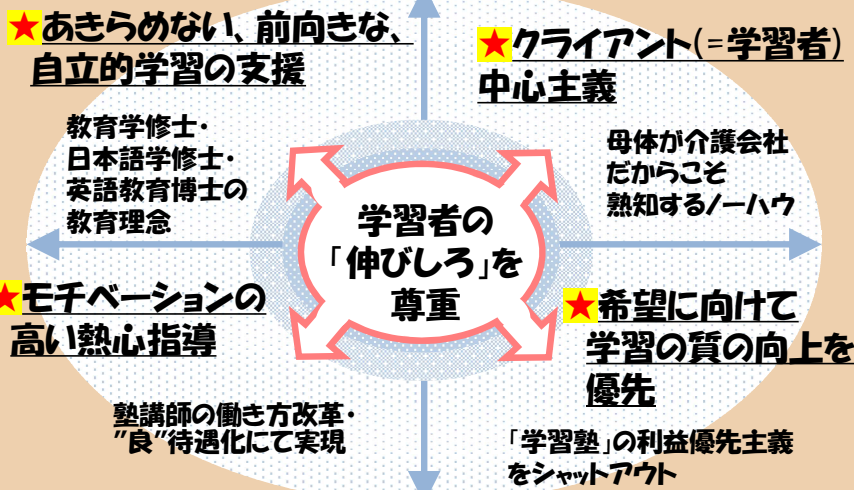

～伸び代塾の理念～

有限会社足立ケア21

伸び代塾

コマンナクなる

☎ 03-5809-5079

nobiyo.juku@gmail.com <https://ac21.jp/nobiyo>